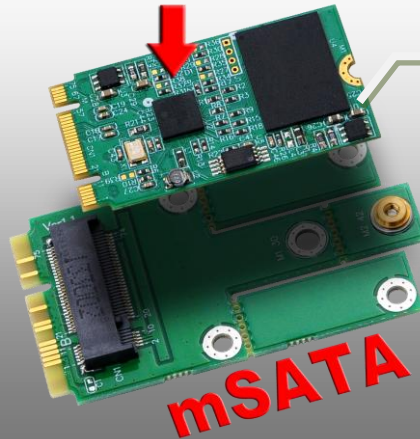

## M2MS1

M.2 (NGFF) to mSATA アダプタ

(Socket 2 SATA-based , Key B, 最大寸法サイズ 3042)

製品情報 > M. 2 インタフェース > M2MS1

**M.2 Key B/B+M for  
SATA-based Module**

M.2 type 2242/3042

**mSATA**

### 機能一覧:

- ◆ デスクトップもしくはノートパソコンの mSATA スロットに M.2 Socket 2 SATA モジュールを利用できます。
- ◆ 高速 SATA3/ 6Gbps mass storage インタフェースをサポートします。
- ◆ 専用ドライバは不要です。

### 仕様一覧:

- ◆ M.2 Specification Revision 0.9-3 準拠
- ◆ Serial ATA Revision 3.2 準拠
- ◆ DevSlp (Device Sleep)対応
- ◆ M.2 Socket 2 SATA モジュール対応
- ◆ mPCIe スロット: フルサイズ・ハーフサイズの両対応
- ◆ M.2 モジュール: KeyB もしくは Key B+M。2230, 2242, 3030, 3042 サイズ