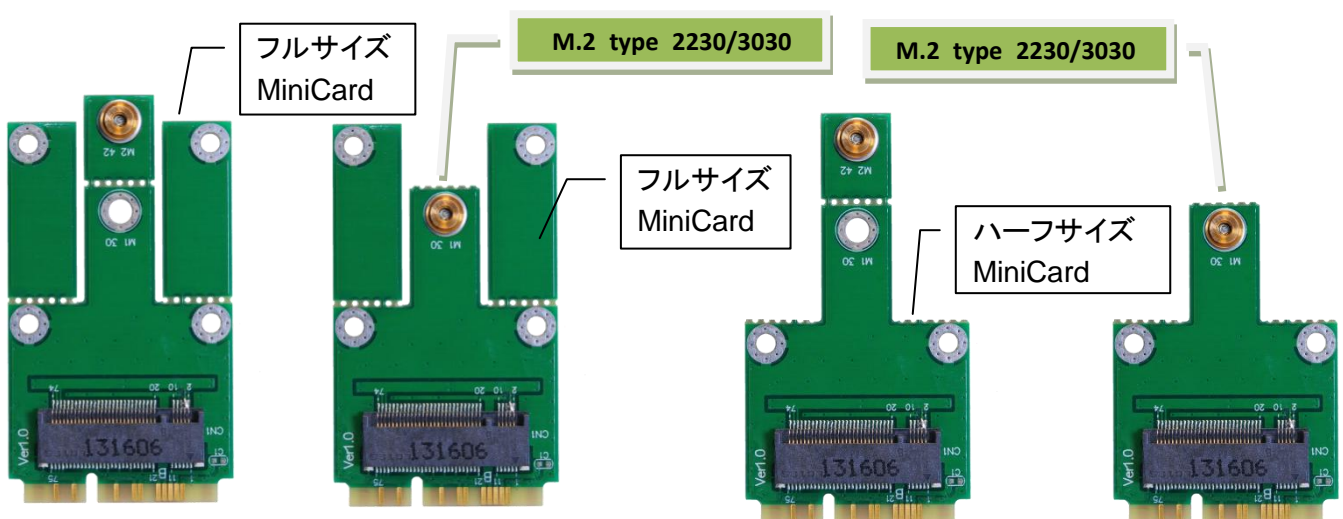

## M2MS1

M.2 (NGFF) to mSATA アダプタ

(Socket 2 SATA-based , Key B, 最大寸法サイズ 3042)

製品情報 > M. 2 インタフェース > M2MS1

**M.2 Key B/B+M for  
SATA-based Module**

M.2 type 2242/3042

**mSATA**

### 機能一覧:

- ◆ デスクトップもしくはノートパソコンの mSATA スロットに M.2 Socket 2 SATA モジュールを利用できます。
- ◆ 高速 SATA3/ 6Gbps mass storage インタフェースをサポートします。
- ◆ 専用ドライバは不要です。

### 仕様一覧:

- ◆ M.2 Specification Revision 0.9-3 準拠
- ◆ Serial ATA Revision 3.2 準拠
- ◆ DevSlp (Device Sleep)対応
- ◆ M.2 Socket 2 SATA モジュール対応
- ◆ mPCIe スロット: フルサイズ・ハーフサイズの両対応
- ◆ M.2 モジュール: KeyB もしくは Key B+M。2230, 2242, 3030, 3042 サイズ

製品名:	M2MU2	M2MP1	M2MS1
画像			
機能	M.2 to mPCIe	M.2 to mPCIe	M.2 to mPCIe
インタフェース	USB 2.0	PCIe & USB2.0	SATA
M.2 SPEC	Socket 2 SSIC-based WWAN	Socket 1	Socket 2 SATA-based
アプリケーション	3G module	WiFi+BT module	SATA SSD module
モジュール KEY	B	A	B
カードサイズ	2230/2242/3030/3042	2230/2242/3030/3042	2230/2242/3030/3042