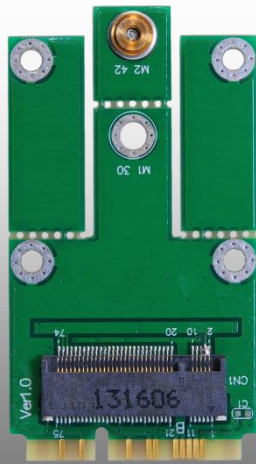

## M2MS1

M.2 (NGFF) to mSATA アダプタ

(Socket 2 SATA-based , Key B, 最大寸法サイズ 3042)

製品情報 > M. 2 インタフェース > M2MS1

**M.2 Key B/B+M for  
SATA-based Module**

M.2 type 2242/3042

**mSATA**

### 機能一覧:

- ◆ デスクトップもしくはノートパソコンの mSATA スロットに M.2 Socket 2 SATA モジュールを利用できます。
- ◆ 高速 SATA3/ 6Gbps mass storage インタフェースをサポートします。
- ◆ 専用ドライバは不要です。

### 仕様一覧:

- ◆ M.2 Specification Revision 0.9-3 準拠
- ◆ Serial ATA Revision 3.2 準拠
- ◆ DevSlp (Device Sleep)対応
- ◆ M.2 Socket 2 SATA モジュール対応
- ◆ mPCIe スロット: フルサイズ・ハーフサイズの両対応
- ◆ M.2 モジュール: KeyB もしくは Key B+M。2230, 2242, 3030, 3042 サイズ