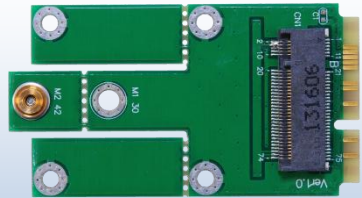

システム要求:

- mSATA スロット
- Windows 2000, XP, Vista 32/64, Windows 7, Windows 8 or Linux

M2MS1 同梱品一覧

M2MS1
(M.2 (NGFF) to mSATA アダプタ) x1

M.2 (NGFF) to mini PCI-E アダプタ比較

製品名:	M2MU2	M2MP1	M2MS1
画像			
機能	M.2 to mPCIe	M.2 to mPCIe	M.2 to mPCIe
インタフェース	USB 2.0	PCIe & USB2.0	SATA
M.2 SPEC	Socket 2 SSIC-based WWAN	Socket 1	Socket 2 SATA-based
アプリケーション	3G module	WiFi+BT module	SATA SSD module
モジュール KEY	B	A	B
カードサイズ	2230/2242/3030/3042	2230/2242/3030/3042	2230/2242/3030/3042