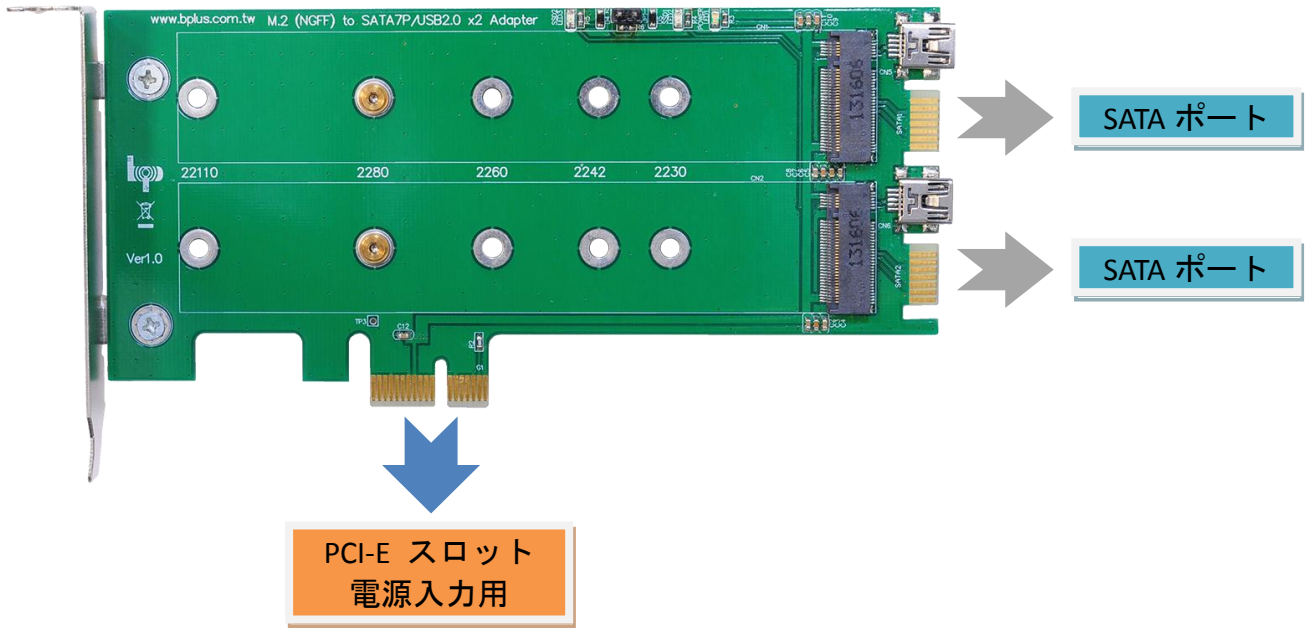

M2PS

デュアル M.2 (NGFF) SATA SSD - SATA アダプタ

製品情報 > M.2 (NGFF)系製品 > M2PS

概要

M2PS は最大 2 つの M.2 SATA SSD を PCIe スロットに配置し、SATA ポートに接続するためのアダプタです。

M.2 スロットは Key B/Socket 2 で、2230 から 22110 のすべてのサイズに対応します。

SATA ポートは標準 7 ピンの SATA ケーブルを経由して SATA ポートに接続可能です。

アダプタのサイズは PCIe ロープロファイル高・ハーフサイズ長に対応していますので、小型のデスクトップ PC でも利用できます。

機能一覧

- 最大 2 つの M.2 SATA SSD を PCIe スロットに配置
- M.2 モジュール: KeyB もしくは Key B/M。2230,2242,2260,2280,22110 サイズ
- SATA 7 ピンケーブルで、システムの SATA ポートと接続
- Serial ATA Revision 3.1 準拠: 最大 6Gbps
- PCIe スロット : ロープロファイル高・ハーフサイズ長
- LED ジャンパ端子搭載: システムの LED に接続可能
- 専用ドライバ不要: 標準の SATA ドライバが利用可能

システム要求:

- ◆ 7ピン SATA データポートおよび PCIe スロット
注意: PCIe 接続および USB 接続タイプの M.2 モジュールは非対応です。

M2PS 同梱品一覧