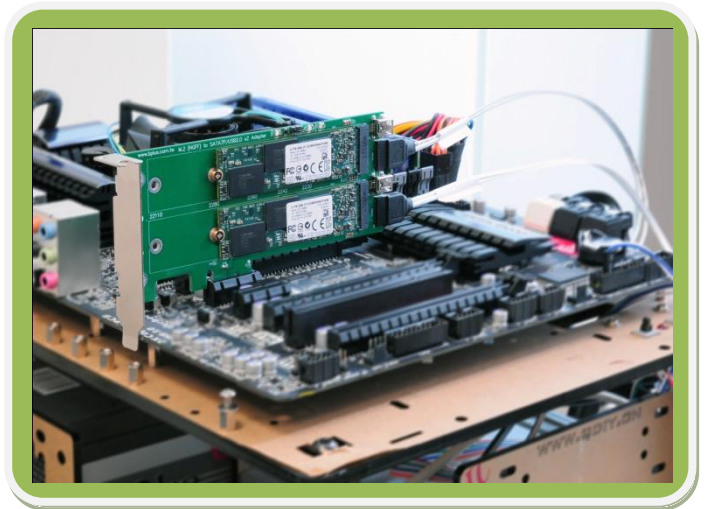

M2PS

デュアル M.2 (NGFF) SATA SSD - SATA アダプタ

製品情報 > M.2 (NGFF)系製品 > M2PS

概要

M2PS は最大 2 つの M.2 SATA SSD を PCIe スロットに配置し、SATA ポートに接続するためのアダプタです。

M.2 スロットは Key B/Socket 2 で、2230 から 22110 のすべてのサイズに対応します。

SATA ポートは標準 7 ピンの SATA ケーブルを経由して SATA ポートに接続可能です。

アダプタのサイズは PCIe ロープロファイル高・ハーフサイズ長に対応していますので、小型のデスクトップ PC でも利用できます。

機能一覧

- 最大 2 つの M.2 SATA SSD を PCIe スロットに配置
- M.2 モジュール: KeyB もしくは Key B/M。2230,2242,2260,2280,22110 サイズ
- SATA 7 ピンケーブルで、システムの SATA ポートと接続
- Serial ATA Revision 3.1 準拠: 最大 6Gbps
- PCIe スロット : ロープロファイル高・ハーフサイズ長
- LED ジャンパ端子搭載: システムの LED に接続可能
- 専用ドライバ不要: 標準の SATA ドライバが利用可能