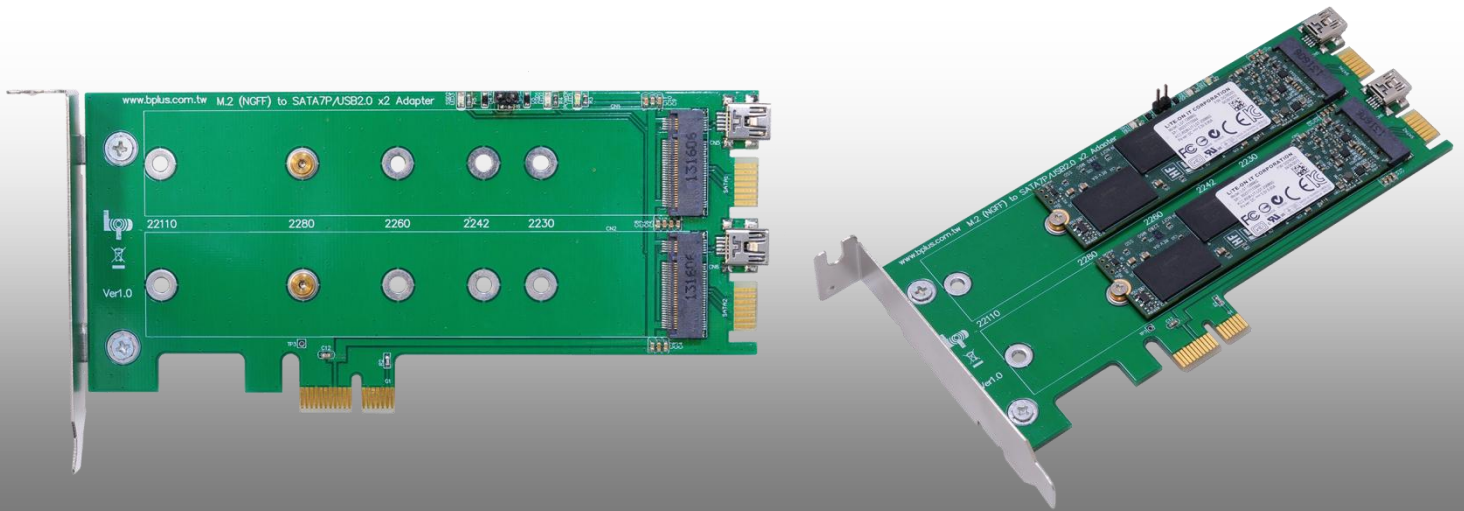

M2PS

デュアル M.2 (NGFF) SATA SSD - SATA アダプタ

製品情報 > M.2 (NGFF)系製品 > M2PS

概要

M2PS は最大 2 つの M.2 SATA SSD を PCIe スロットに配置し、SATA ポートに接続するためのアダプタです。

M.2 スロットは Key B/Socket 2 で、2230 から 22110 のすべてのサイズに対応します。

SATA ポートは標準 7 ピンの SATA ケーブルを経由して SATA ポートに接続可能です。

アダプタのサイズは PCIe ロープロファイル高・ハーフサイズ長に対応していますので、小型のデスクトップ PC でも利用できます。

機能一覧

- 最大 2 つの M.2 SATA SSD を PCIe スロットに配置
- M.2 モジュール: KeyB もしくは Key B/M。2230,2242,2260,2280,22110 サイズ
- SATA 7 ピンケーブルで、システムの SATA ポートと接続
- Serial ATA Revision 3.1 準拠: 最大 6Gbps
- PCIe スロット : ロープロファイル高・ハーフサイズ長
- LED ジャンパ端子搭載: システムの LED に接続可能
- 専用ドライバ不要: 標準の SATA ドライバが利用可能

システム要求:

- ◆ 7ピン SATA データポートおよび PCIe スロット
注意: PCIe 接続および USB 接続タイプの M.2 モジュールは非対応です。

M2PS 同梱品一覧