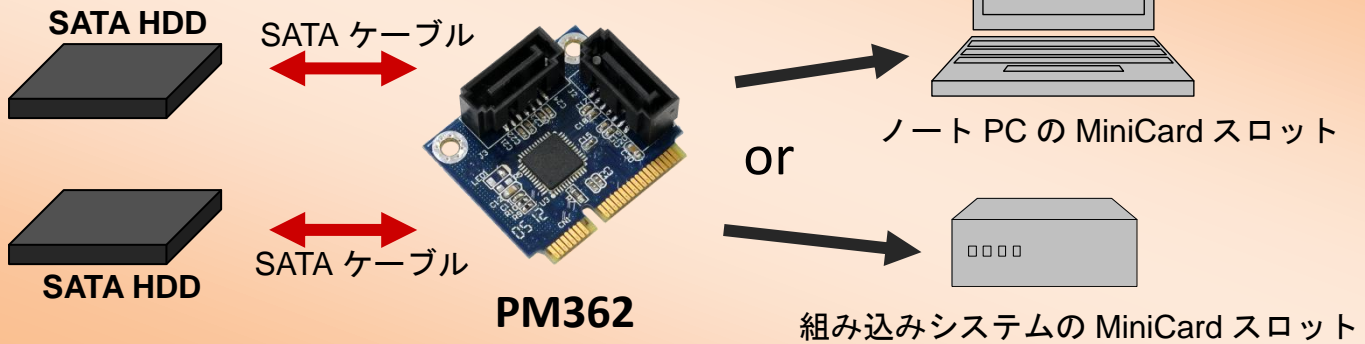

PM362 (PCIe接続MiniCard - SATA IIアダプタ)

PM362 は PCIe 接続の MiniCard から SATA に変換するアダプタです。MiniCard に最大 2 個の SATA ポートを追加可能です。SATA ポートは 3Gbps の SATA II に対応しています。PM362 を使用すれば、標準 SATA ケーブルで MiniCard スロットに SATA デバイスに接続することが可能になります。

機能一覧：

- ノート PC 等の PCI Express 接続の MiniCard スロットに標準の SATA ドライブを接続可能。
- OS 標準の SATA ドライバが使用可能。専用ドライバが必要ありません。

システム要求：

- PCI Express 接続の MiniCard スロット

注意事項：

- 試験用の治具であり、家庭や事務所で一般的な利用するための製品ではありません。
- mSATA スロット、EeePC 用 SSD スロット等の MiniCard スロット以外では動作しません。
- PCI Express が非接続の MiniCard スロットでは、動作しません。

PM362 同梱品一覧

PM362
(PCIe 接続 MiniCard - SATA II アダプタ) x1

Metal Baffle
(MiniCard ハーフ・フルサイズ変換取付板) x1

専用ネジ x4

ビープラス・テクノロジーは 2009 年 3 月以来、高品質のコンピュータ接続製品の製造業者として広範囲のアップグレード用製品を提供してきました。弊社製品はデスクトップ・ノートブック PC を問わず外部周辺機器との橋渡し役としてご好評いただいています。